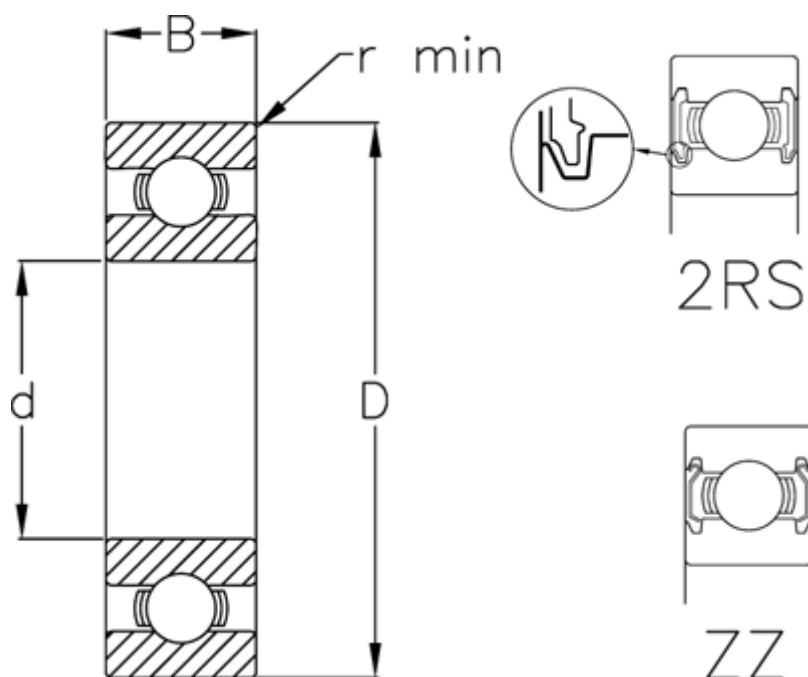

Varenummer: 5480035014039  
Beskrivelse: Enradede sporkugleleje 6007 ZZ USDA H1  
d=35 D=62 B=14 rustfast/spec. fedt

## Mål

B	= 14	Vægt (kg) = 0.155
d	= 35	
D	= 62	
Dynamisk belastning C (kN)	= 16	
Max. o/min fedtsmurt	= 12000	
Max. o/min oliesmurt	= 14000	
r min	= 1	
Statisk belastning C0 (kN)	= 10.3	